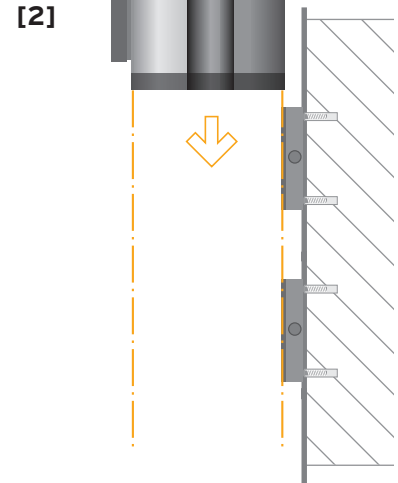

# Beltrac® Wall Mount Double M/L

## Montageanleitung Assembly Sheet Instruction d'assemblage

Rückenplatte x 2  
Back plate x 2  
Platine murale x 2

Wandschuhstecker x 2  
Wall receptacle x 2  
Fixation murale x 2

Wall Mount M  
Beltrac Mural M

Ø 70 mm

Wall Mount L  
Beltrac Mural L

Ø 83 mm