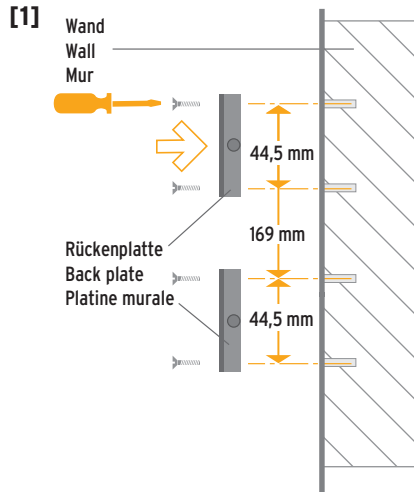

# Beltrac® Wall Mount Double M/L

## Montageanleitung Assembly Sheet Instruction d'assemblage

Rückenplatte x 2  
Back plate x 2  
Platine murale x 2

Wandschuhstecker x 2  
Wall receptacle x 2  
Fixation murale x 2

Wall Mount M  
Beltrac Mural M

Ø 70 mm

Wall Mount L  
Beltrac Mural L

Ø 83 mm