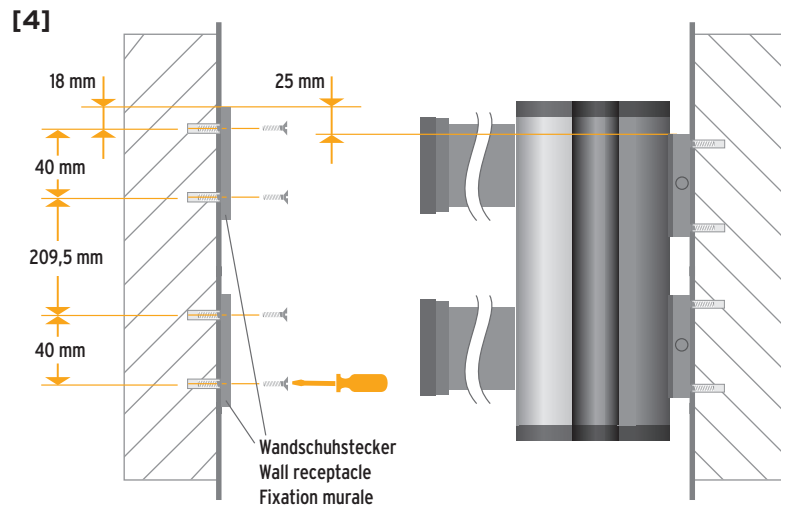

# Beltrac® Wall Mount Double M/L

## Montageanleitung Assembly Sheet Instruction d'assemblage

Rückenplatte x 2  
Back plate x 2  
Platine murale x 2

Wandschuhstecker x 2  
Wall receptacle x 2  
Fixation murale x 2

Wall Mount M  
Beltrac Mural M

Ø 70 mm

Wall Mount L  
Beltrac Mural L

Ø 83 mm