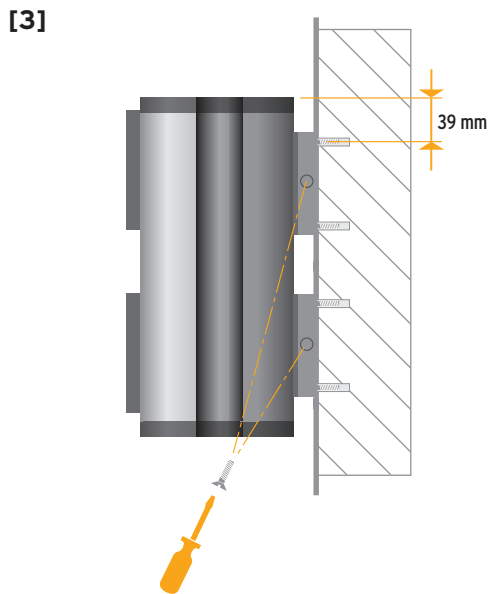

# Beltrac® Wall Mount Double M/L

## Montageanleitung Assembly Sheet Instruction d'assemblage

Rückenplatte x 2  
Back plate x 2  
Platine murale x 2

Wandschuhstecker x 2  
Wall receptacle x 2  
Fixation murale x 2

Wall Mount M  
Beltrac Mural M

Ø 70 mm

Wall Mount L  
Beltrac Mural L

Ø 83 mm