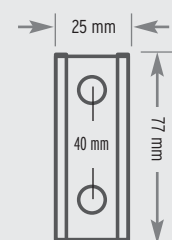

## Montageanleitung Assembly Sheet Instruction d'assemblage

Rückenplatte x 2  
Back plate x 2  
Platine murale x 2

Wandschuhstecker x 2  
Wall receptacle x 2  
Fixation murale x 2

Wall Mount M  
Beltrac Mural M

Ø 70 mm

Wall Mount L  
Beltrac Mural L

Ø 83 mm