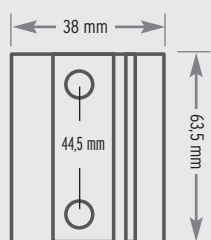

## Montageanleitung Assembly Sheet Instruction d'assemblage

Rückenplatte x 2  
Back plate x 2  
Platine murale x 2

Wandschuhstecker x 2  
Wall receptacle x 2  
Fixation murale x 2

Wall Mount M  
Beltrac Mural M

Ø 70 mm

Wall Mount L  
Beltrac Mural L

Ø 83 mm