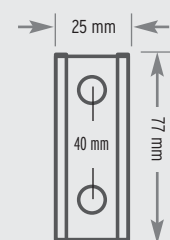

## Montageanleitung Assembly Sheet Instruction d'assemblage

Rückenplatte x 2  
Back plate x 2  
Platine murale x 2

Wandschuhstecker x 2  
Wall receptacle x 2  
Fixation murale x 2

Wall Mount M  
Beltrac Mural M

Ø 70 mm

Wall Mount L  
Beltrac Mural L

Ø 83 mm