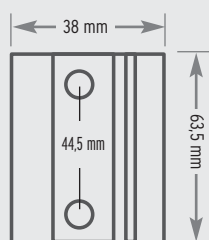

## Montageanleitung Assembly Sheet Instruction d'assemblage

Rückenplatte x 2  
Back plate x 2  
Platine murale x 2

Wandschuhstecker x 2  
Wall receptacle x 2  
Fixation murale x 2

Wall Mount M  
Beltrac Mural M

Ø 70 mm

Wall Mount L  
Beltrac Mural L

Ø 83 mm