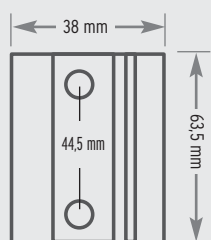

Beltrac® Wall Mount Double M/L

Montageanleitung Assembly Sheet Instruction d'assemblage

Rückenplatte x 2
Back plate x 2
Platine murale x 2

Wandschuhstecker x 2
Wall receptacle x 2
Fixation murale x 2

Wall Mount M
Beltrac Mural M

Ø 70 mm

Wall Mount L
Beltrac Mural L

Ø 83 mm