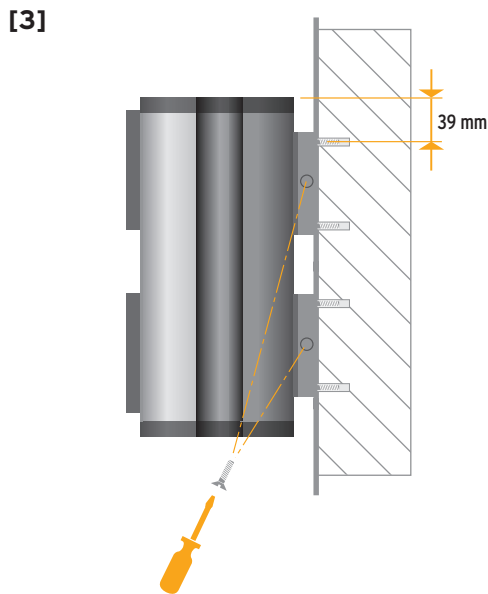

Beltrac® Wall Mount Double M/L

Montageanleitung Assembly Sheet Instruction d'assemblage

Rückenplatte x 2
Back plate x 2
Platine murale x 2

Wandschuhstecker x 2
Wall receptacle x 2
Fixation murale x 2

Wall Mount M
Beltrac Mural M

Ø 70 mm

Wall Mount L
Beltrac Mural L

Ø 83 mm