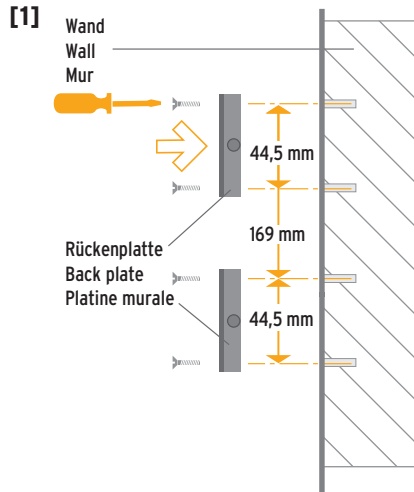

Beltrac® Wall Mount Double M/L

Montageanleitung Assembly Sheet Instruction d'assemblage

Rückenplatte x 2
Back plate x 2
Platine murale x 2

Wandschuhstecker x 2
Wall receptacle x 2
Fixation murale x 2

Wall Mount M
Beltrac Mural M

Ø 70 mm

Wall Mount L
Beltrac Mural L

Ø 83 mm