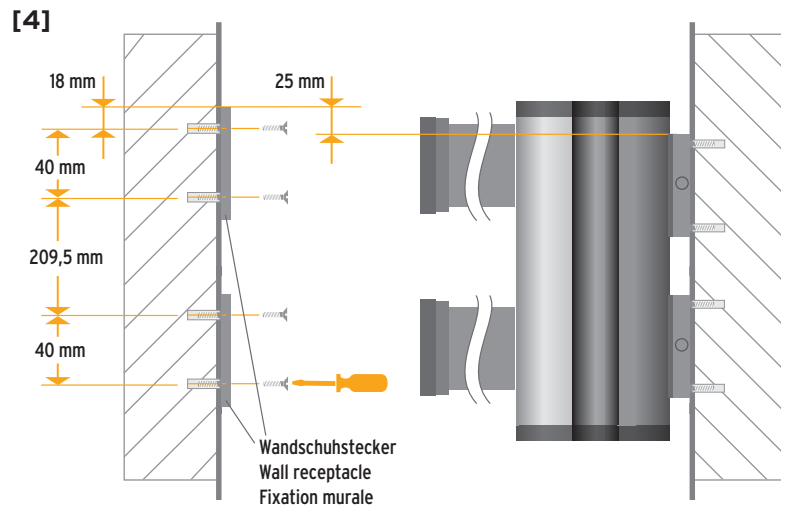

Beltrac® Wall Mount Double M/L

Montageanleitung Assembly Sheet Instruction d'assemblage

Rückenplatte x 2
Back plate x 2
Platine murale x 2

Wandschuhstecker x 2
Wall receptacle x 2
Fixation murale x 2

Wall Mount M
Beltrac Mural M

Ø 70 mm

Wall Mount L
Beltrac Mural L

Ø 83 mm