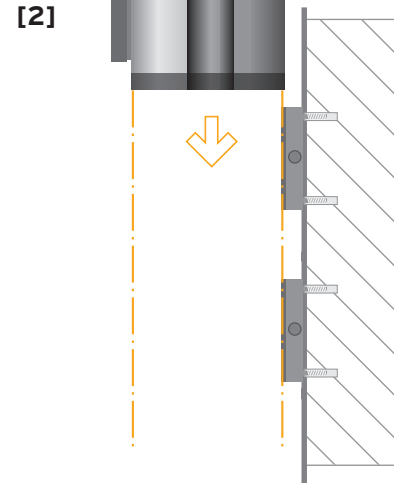

Beltrac® Wall Mount Double M/L

Montageanleitung Assembly Sheet Instruction d'assemblage

Rückenplatte x 2
Back plate x 2
Platine murale x 2

Wandschuhstecker x 2
Wall receptacle x 2
Fixation murale x 2

Wall Mount M
Beltrac Mural M

Ø 70 mm

Wall Mount L
Beltrac Mural L

Ø 83 mm