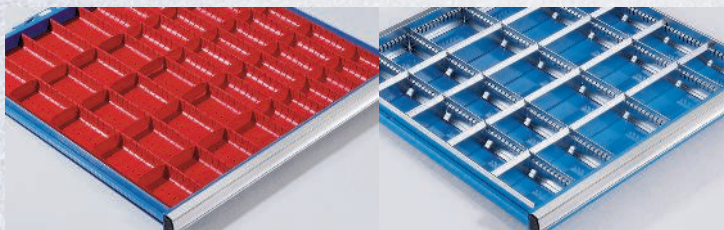

ve üzeri TL **4,190.-**

Ürün	1	2	3	4	
Yükseklik	mm	1000	1000	1000	1000
Genişlik x derinlik	mm	717 x 725	717 x 725	1023 x 725	1023 x 725
Çekmece yükseklikleri	mm	1 x 100 / 4 x 150 / 1 x 200	1 x 50 / 2 x 75 / 2 x 100 / 1 x 200 / 1 x 300	1 x 50 / 3 x 150 / 2 x 200	2 x 75 / 3 x 100 / 3 x 150
Çekmece iç boyutları	mm	600 x 595	600 x 595	910 x 595	910 x 595
Çekmece taşıma kapasitesi	kg	100	100	100	100
No.		100 052-1T	100 053-1T	100 054-1T	100 055-1T
TL		4,190.-	4,490.-	5,200.-	5,960.-

**Çekmece ayraçları**

Plastik tekneler veya galvanizli uzunlamasına ve çapraz ayraç.

Sanal mağazamızda ayrıntılı teslimat içeriği.

Uygun genişlik x derinlik	mm	717 x 725	1023 x 725	1300 x 750
Uygun çekmece yüksekliği				
Plastik tekneler	50 / 75 mm	No. 100 059-1T	100 060-1T	112 894-1T
		TL 271.-	418.-	455.50
Galvanizli sac ayraçları	100 mm	No. 100 063-1T	100 065-1T	112 892-1T
		TL 230.50	308.50	390.50
	150 mm	No. 100 068-1T	100 069-1T	112 893-1T
		TL 243.-	302.-	514.-