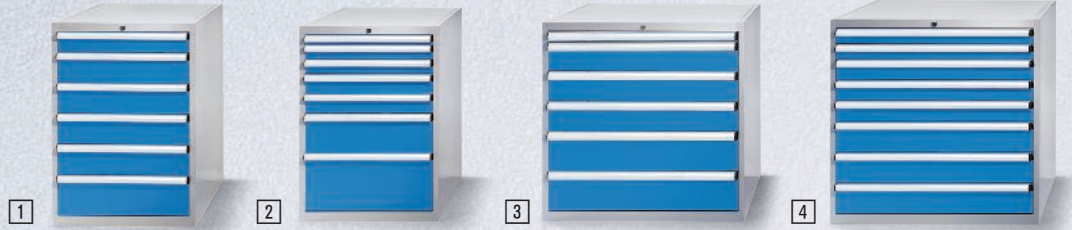

EUROKRAFT

★★★★★

Çekmece kılavuzu: Makara kılavuzlu teleskopik ray

Çekmece taşıma kapasitesi: 80 / 100 / 200 kg

Çekmecenin açılması: %100 / %80

Teker teker açılma emniyeti: Evet

Yazı yazma olanağı: Evet

Avantajınız

Üretim, depo ve işletmede zor şartlar için ağır makine dolapları.

Çekmeceli dolaplar

Elektrostatik toz boyalı sağlam çelik yapı. Gövde açık gri RAL 7035, çekmeceler açık mavi RAL 5012.

Teker teker açılma emniyeti sayesinde yüksek devrime emniyeti: Bir çekme açılırken diğer çekmeler kilitlidir.

Silindirik kilit sayesinde merkezi kilitleme.

Tüm çekmeceler %100 dışarıya çekilebilir (80 kg hariç). Tüm çekmeceler teker teker açılma emniyetlidir, ürüne göre her birinin taşıma kapasitesi çekmece başına 80, 100 veya 200 kg

ve üzeri TL **4,190.-**