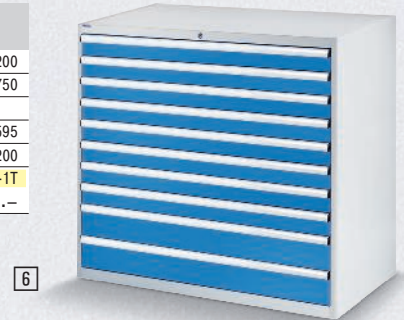

Ürün	1	2	3	4	
Yükseklik	mm	1000	1000	1000	1000
Genişlik x derinlik	mm	717 x 725	717 x 725	1023 x 725	1023 x 725
Çekmece yükseklikleri	mm	1 x 100 / 4 x 150 / 1 x 200	1 x 50 / 2 x 75 / 2 x 100 / 1 x 200 / 1 x 300	1 x 50 / 3 x 150 / 2 x 200	2 x 75 / 3 x 100 / 3 x 150
Çekmece iç boyutları	mm	600 x 595	600 x 595	910 x 595	910 x 595
Çekmece taşıma kapasitesi	kg	100	100	100	100
No.		100 052-1T	100 053-1T	100 054-1T	100 055-1T
TL		4,190.-	4,490.-	5,200.-	5,960.-

Ürün	5	6			
Yükseklik	mm	1200	1200	1200	1200
Genişlik x derinlik	mm	1300 x 750	1300 x 750	1300 x 750	1300 x 750
Çekmece yükseklikleri	mm	2 x 75 / 1 x 100 / 3 x 150 / 2 x 200	8 x 100 / 2 x 150		
Çekmece iç boyutları	mm	1189 x 595	1189 x 595	1189 x 595	1189 x 595
Çekmece taşıma kapasitesi	kg	80	200	80	200
No.		112 886-1T	112 888-1T	112 889-1T	112 890-1T
TL		8,150.-	10,080.-	9,050.-	10,860.-