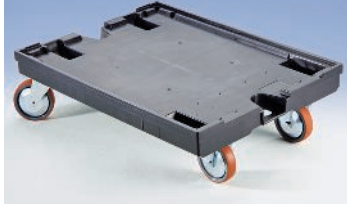

Katlanabilir kutular

ve üzeri TL **69.90**

İstek üzerine bazı modeller ESD tipte de teslim edilebilir.

Taşıma kapasitesi 250 kg

Taşıma kapasitesi 450 kg

Katlanabilir kasalar

Yüksek kaliteli polipropilen

- Gıda maddeleri için uygun, yağlı ürünler hariç
- 20 °C ile +70 °C arası ısılara dayanıklı
- Saniyede açılır veya tekrar katlanır
- Uzun ömürlü, dayanıklı menteşelerle endüstriyel kalitede
- Hacim % 80 kadar azaltılabilir – depolama ve nakliye giderlerinden tasarruf edilir
- Kapaklı olarak da istif edilebilir

Tekerlekli arabalar

2 döner ve 2 sabit tekerlek. İstiflenebilir.

Uzunluk x genişlik	mm	600 x 400	800 x 600
Taşıma kapasitesi	kg	250	450
No.		517 458-1T	517 459-1T
TL		474.-	576.-

DIN A6 etiket çerçeveleri

32 ve 40 litre için uygun değil.

1 paket = 20 adet.

No. **517 455-1T** TL / paket **68.20**

Ön panel emniyeti

Ön paneli kilitler. Kapak ile bağlantılı olarak hırsızlığa karşı önlem olarak kullanılabilir. 32, 40 ve 200 litre için uygun değil.