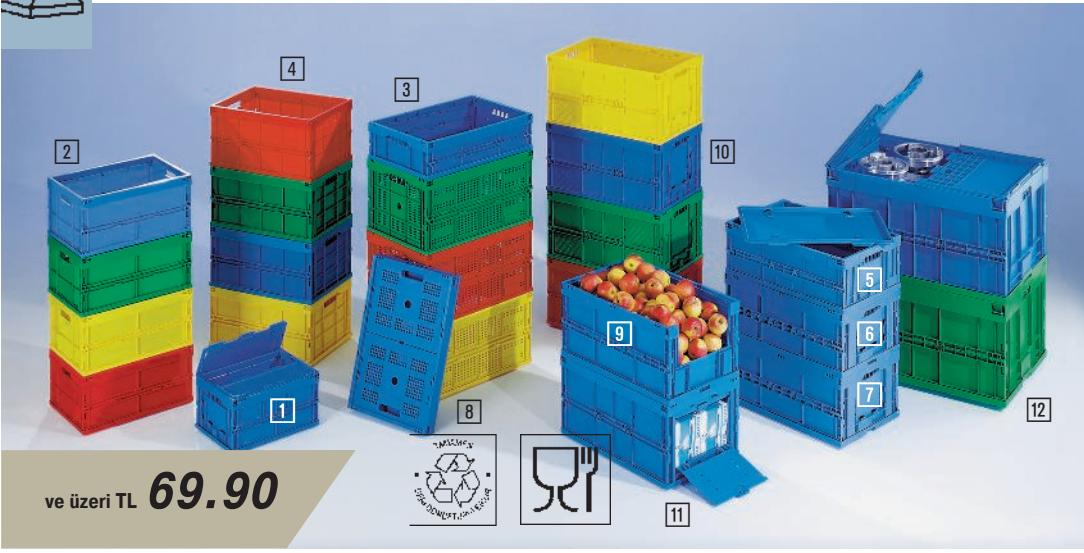

Katlanabilir kutular

ve üzeri TL **69.90**

İstek üzerine bazı modeller ESD tipte de teslim edilebilir.

Taşıma kapasitesi 250 kg

Taşıma kapasitesi 450 kg

Katlanabilir kasalar

Yüksek kaliteli polipropilen

- Gıda maddeleri için uygun, yağlı ürünler hariç
- 20 °C ile +70 °C arası ısılara dayanıklı
- Saniyede açılır veya tekrar katlanır
- Uzun ömürlü, dayanıklı menteşelerle endüstriyel kalitede
- Hacim % 80 kadar azaltılabilir – depolama ve nakliye giderlerinden tasarruf edilir
- Kapaklı olarak da istif edilebilir

Tekerlekli arabalar

2 döner ve 2 sabit tekerlek. İstiflenebilir.

Uzunluk x genişlik	mm	600 x 400	800 x 600
Taşıma kapasitesi	kg	250	450
No.		517 458-1T	517 459-1T
TL		474.-	576.-

DIN A6 etiket çerçeveleri

32 ve 40 litre için uygun değil.

1 paket = 20 adet.

No. **517 455-1T** TL / paket **68.20**

Ön panel emniyeti

Ön paneli kilitler. Kapak ile bağlantılı olarak hırsızlığa karşı önlem olarak kullanılabilir. 32, 40 ve 200 litre için uygun değil.