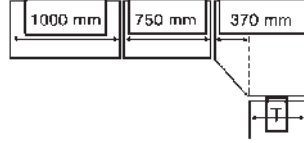

### Raf dış boyutları

Derinlik = Raf derinliği (d) + 40 mm.

Genişlik (köşe rafı hariç)

= Raf genişlikleri toplamı + 40 mm.

Genişlik köşe rafı

= Raf derinliği (d) + 370 mm.

Köşe raflarının ön genişlikleri genel olarak 505 mm'dir.

Arka ve yan panelsiz rafları sanal mağazamızda bulabilirsiniz.

Raf taşıma kapasitesi	120 kg'a kadar
Modül taşıma kapasitesi maks.	1000 kg
Raf yükseklikleri	1900 – 2600 mm
Raf genişlikleri	750 – 1000 mm
Raf derinlikleri	300 – 600 mm