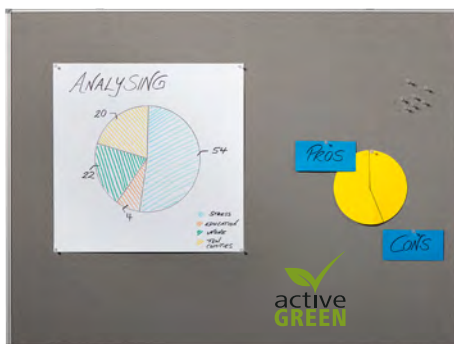

## 18–22 | Quadros brancos

- Perfil elegante com cantos arredondados em plástico cinzento
- Magnéticos, adequados para escrita e limpeza a seco
- Possibilidade de montagem em formato vertical e horizontal
- Superfície: aço, pintado. Profundidade: 14 mm. Espessura da armação: 4 mm. Material do quadro: aço, pintado. Cor do quadro: branco. Cor do caixilho: prateado. Material da armação: alumínio, anodizado.

		18	19	20	21	22
Largura	mm	600	900	1200	1500	2000
Altura	mm	450	600	900	1000	1000
	N.º	572 722 6F	572 724 6F	572 726 6F	572 728 6F	572 731 6F
	€	25.90	38.90	64.90	99.90	125.-