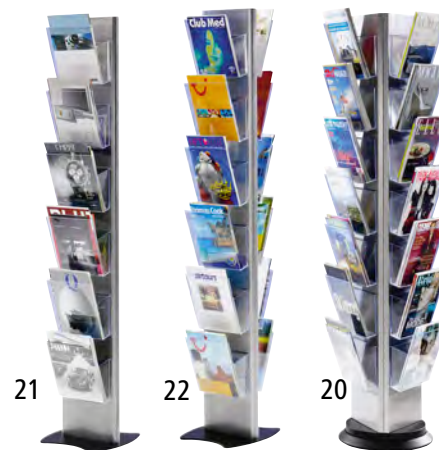

## 18 | Porta-prospectos de parede

- Porta-prospectos e suporte de parede em poliestireno transparente de elevada qualidade
- Os cartazes podem ser dispostos de forma visível em degraus

Formato do papel: A4. Profundidade de enchimento por compartimento: 30 mm. Quant. de compartimentos: 5 unid. Material dos compartimentos: poliestireno. Material da armação: poliestireno. Cor da armação: transparente. Largura: 240 mm. Altura: 578 mm. Profundidade: 150 mm. Cor dos compartimentos: transparente. Largura das prateleiras: 240 mm. Altura do compartimento: 265 mm. Capacidade: 5 x A4. Embalagem: 2 unid.

## 19 | Suporte de solo, rotativo

- Móveis graças a rodas
- Protegido contra viragem graças a base estável
- Visão desimpedida sobre os prospectos graças a janela transparente

Altura: 1773 mm. Largura: 440 mm. Profundidade: 440 mm. Material da armação: metal. Cor da armação: transparente / preto. Quant. de compartimentos: 30 unid. Largura das prateleiras: 240 mm. Altura do compartimento: 265 mm. Profundidade de enchimento por compartimento: 30 mm. Material dos compartimentos: poliestireno. Cor dos compartimentos: transparente. Para formato de papel: A4. Característica: móvel / móvel. Equipamento de rodas: 6 rodas livres. Capacidade: 30 x A4.

## 20–22 | Expositores de prospectos

- Construção metálica elegante em prateado metálico com uma placa de fundo pintada a pó
- O suporte destaca-se graças às suas diversas possibilidades de utilização e ao seu design moderno