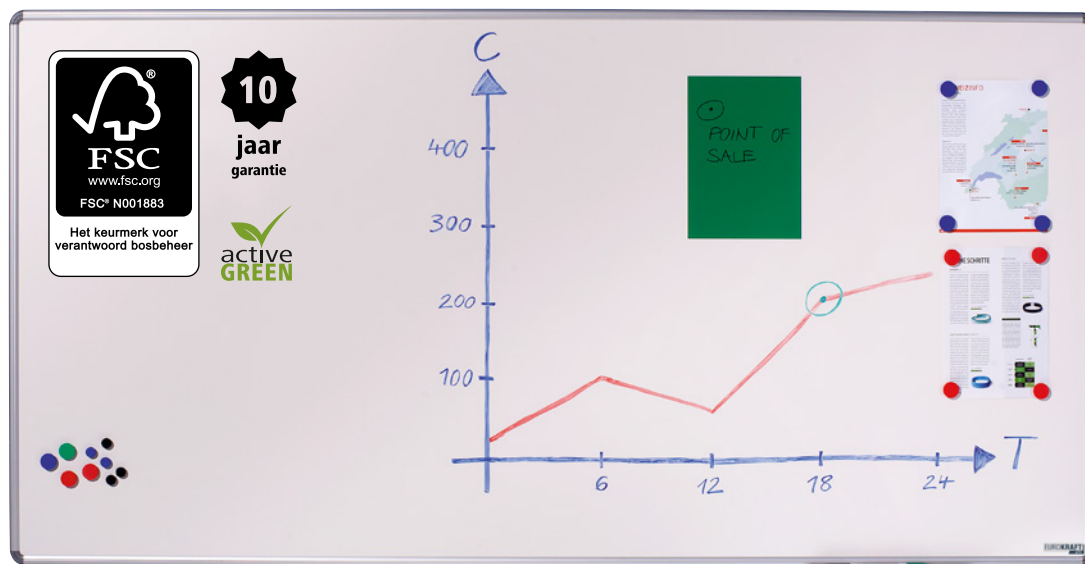

## Design wandborden

- Kwalitatief hoogwaardige whiteboards met aluminiumframe, zilverkleurig geanodiseerd en met ronde kunststof hoeken
- Bordoppervlak magneethoudend, beschrijfbaar en droog uitwisbaar
- Verschuifbare en afneembare pennengoot, 300 mm breed

Uitrusting: materiaalbakje.  
Diepte: 25 mm. Kleur tafel: wit.  
Framekleur: blank aluminiumkleurig.  
Framemateriaal: geanodiseerd aluminium.

Breedte	mm	600	900	1200	1500	1800	2000	2400
Hoogte	mm	450	600	900	1000	1200	1000	1200
<b>Materiaal van het bord</b>								
plaatstaal, gelakt	Nr.	►114 020 3H	►114 021 3H	►114 023 3H	►114 024 3H	►114 026 3H	►114 025 3H	►114 027 3H
	€	50,90	77,90	147,-	195,-	253,-	227,-	293,-
staal, geëmailleerd	Nr.	►114 004 3H	►114 005 3H	►114 007 3H	►114 008 3H	►114 010 3H	►114 009 3H	►114 011 3H
	€	66,90	111,-	147,-	227,-	315,-	271,-	385,-

## Board- en flip-overmarkers

- Te gebruiken voor whiteboards en op flip-overpapier
- De inkt (op basis van alcohol) kan op whiteboards worden droog geveegd
- Met ronde punt, voor een lijndikte van 1,5 – 3 mm