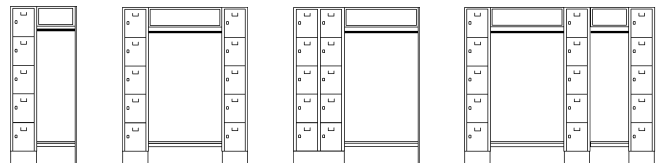

## Systemes de vestiaires ouverts

- Tringle en tube d'aluminium ovale plastifié
- Cadre porte-étiquettes h x l 24 x 49 mm
- Cintres en bois de hêtre noir avec patères standards nickelées

Hauteur: 1850 mm. Profondeur: 500 mm. Coloris corps: gris clair RAL 7035. Verrouillage: serrure à cylindre, clés différentes par serrure. Matériau: tôle d'acier, laquée au four. Equipement intérieur: sans équipement intérieur.

Hauteur intérieure: 345 mm. Profondeur intérieure: 475 mm. Type de porte: portes pleines. Hauteur casiers: 350 mm. Profondeur tablettes: 500 mm. Hauteur du socle: 100 mm. Construction: soudée. Surface: laqué au four. Epaisseur matériau: 0,75 mm. Angle d'ouverture des portes: 110°. Série: MÜNCHEN.

**Produits livrés partiellement montés, montage simple.**

Clés passe-partout

► Réf. 222 585 3H H.T. 17.95

Serrure passe-partout

► Réf. 716 753 3H H.T. 17.95

Largeur	mm	750	850	1470	1670	1470	1670	2220	2520
Nombre de compartiments	pces	1	1	2	2	2	2	3	3
Nombre de casiers	pces	5	5	10	10	10	10	15	15
Largeur compartiments	mm	300	400	300	400	300	400	300	400
Largeur intérieure	mm	298	398	298	398	298	398	298	398
Largeur tablettes	mm	300	400	300	400	300	400	300	400
Nombre de cintres	pces	5	5	10	10	10	10	15	15
Nombre tablettes supérieures		1	1						
<b>Coloris porte</b>									
bleu clair RAL 5012	Réf.	978 918 3H	978 919 3H	978 920 3H	978 921 3H	978 923 3H	978 924 3H	978 925 3H	978 926 3H
	H.T.	489.-	529.-	729.-	849.-	729.-	879.-	1160.-	1400.-
bleu pigeon RAL 5014	Réf.	896 934 3H	897 051 3H	897 175 3H	897 299 3H	897 418 3H	897 531 3H	897 655 3H	897 779 3H
	H.T.	489.-	529.-	729.-	849.-	729.-	879.-	1160.-	1400.-
gris argent RAL 7001	Réf.	969 579 3H	969 580 3H	969 581 3H	969 582 3H	969 584 3H	969 585 3H	969 586 3H	969 587 3H
	H.T.	489.-	529.-	729.-	849.-	729.-	879.-	1160.-	1400.-
gris clair RAL 7035	Réf.	►896 918 3H	897 035 3H	►897 159 3H	897 272 3H	►897 396 3H	897 515 3H	►897 639 3H	897 752 3H
	H.T.	489.-	529.-	729.-	849.-	729.-	879.-	1160.-	1400.-