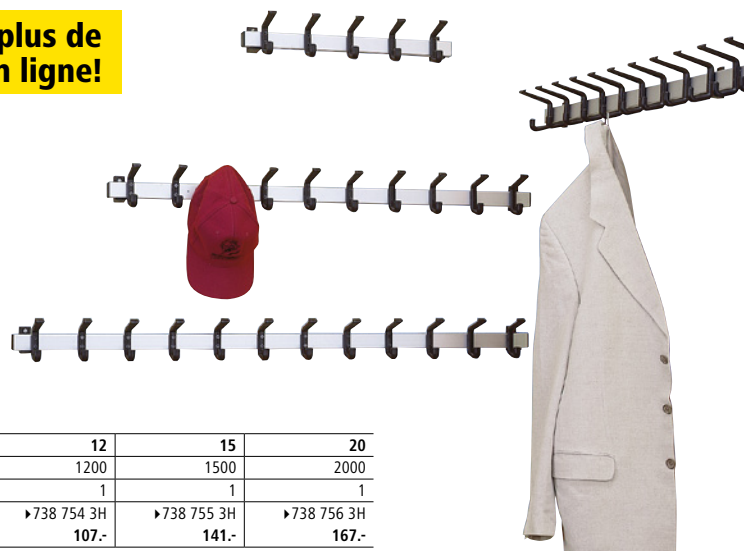

Portemanteaux muraux

- Charge max. par patère 90 kg
- Intervalle entre patères 100 mm – grande capacité
- Supports muraux en plastique noir

Matériau lattes: aluminium, anodisé. Coloris lattes: argent.
Matériau patères: plastique. Coloris patères: noir.
Hauteur: 90 mm. Profondeur: 120 mm. Ecartement entre crochets: 100 mm. Charge max. par crochet: 90 kg.

 **Encore plus de choix en ligne!**

Longueurs spéciales disponibles sur demande.

Nombre de patères pour manteaux	pces	3	5	10	12	15	20
Longueur	mm	300	500	1000	1200	1500	2000
Lot de	pces	2	2	1	1	1	1
	Réf.	▶738 750 3H	▶738 752 3H	▶738 753 3H	▶738 754 3H	▶738 755 3H	▶738 756 3H
	H.T. / lot	64.90	119.-	88.90	107.-	141.-	167.-

Bancs de vestiaires

- Empilables
- Patins résistants à l'usure
- Piètement robuste en tube d'acier rond, diamètre 25 mm

Hauteur assise: 467 mm. Profondeur assise: 256 mm.
Matériau du piètement: tube d'acier, peint époxy.
Profondeur h.t.: 430 mm. Matériau assise: bois massif. Coloris assise: naturel. Assise: sans dossier.
Hauteur h.t.: 467 mm. Modèle de banc: sans dossier / sans porte-chaussures. Nombre de lattes: 3.
Modèle de piètement: piètement en tube d'acier.
Propriété: gerbable.

Bancs de vestiaires

- En tube d'acier carré 40 x 20 x 2 mm
- Embouts de finition noirs vissés

Hauteur assise: 400 mm. Coloris du piètement: gris clair RAL 7035. Matériau du piètement: tube carré laqué.
Matériau assise: profilés creux de WPC revêtus de PVC.
Hauteur h.t.: 400 mm. Modèle de banc: sans dossier / sans porte-chaussures.