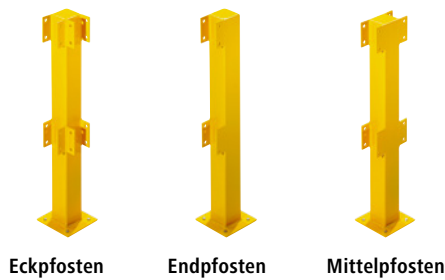

## Sicherheitsgeländer

- Optimaler Schutz von Inventar, Maschinen, Wegen etc.
- Einfache Schraubmontage

Form: Vierkant. Farbe: gelb. Material: Stahl.  
 Befestigungsart: mit Bodenplatte zum Aufdübeln.  
 Bodenplattenlänge: 200 mm. Bodenplattenbreite: 200 mm.  
 Wandstärke: 3 mm. Rohrform: rechteckig.

Sonderanfertigungen auf Anfrage lieferbar.

| Gesamthöhe                     | mm           |     | 500         | 500         | 500           | 1000        | 1000        | 1000          |
|--------------------------------|--------------|-----|-------------|-------------|---------------|-------------|-------------|---------------|
| Ausführung                     |              |     | Eckpfosten  | Endpfosten  | Mittelpfosten | Eckpfosten  | Endpfosten  | Mittelpfosten |
| Oberfläche                     | Einsatzort   |     |             |             |               |             |             |               |
| pulverbeschichtet              | Innenbereich | Nr. | ►517 217 3H | ►600 299 3H | ►600 304 3H   | ►517 218 3H | ►600 301 3H | ►517 213 3H   |
|                                |              | €   | 109.-       | 97.90       | 117.-         | 159.-       | 149.-       | 159.-         |
| verzinkt und pulverbeschichtet | Außenbereich | Nr. | ►517 219 3H | ►600 302 3H | ►517 214 3H   | ►517 220 3H | ►600 303 3H | ►517 215 3H   |
|                                |              | €   | 139.-       | 129.-       | 139.-         | 199.-       | 195.-       | 199.-         |

## Balken für Sicherheitsgeländer

- Optimaler Schutz von Inventar, Maschinen, Wegen etc.
- Einfache Schraubmontage

Form: Vierkant. Gesamtbreite: 80 mm. Gesamthöhe: 140 mm. Farbe: gelb.  
 Material: Stahl. Befestigungsart: zum Aufdübeln. Wandstärke: 3 mm.  
 Rohrform: eckig.