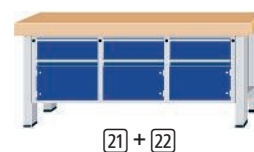

Bladsoort: massief beukenhouten blad, gelamineerd

Bladdikte: 50 / 100 mm

Werkhoogte: 850 / 900 mm

Statische vlakbelasting: 2 t (50 mm dik blad) resp. 4 t (100 mm dik blad)

Levering: gemonteerd

Toepassing: industrie, productie, werkplaats, montage, enz.

Uw voordeel

Zeer hoog draagvermogen en stabiliteit door bijzondere materiaalafmetingen.

Legborden en uitschuifbare legborden voor 540 mm hoge kasten vindt u op bladzijde 238.

Bladbreedte 1500 mm	[1]	[2]	[3]	[4]	[5]	[6]	[7]	[8]	[9]	[10]	[11]	[12]
Aantal laden x hoogte mm	-	-	2 x 170	2 x 170	3 x 180	3 x 180	1 x 180	1 x 180	1 x 180	1 x 180	2 x 180	2 x 180
Deurhoogte mm	-	-	-	-	1 x 540	1 x 540	1 x 360	1 x 360	1 x 360 1 x 540	1 x 360 1 x 540	2 x 360	2 x 360
Bladdikte mm	50	100	50	100	50	100	50	100	50	100	50	100
Nr.	862 783-1Q	862 784-1Q	862 785-1Q	862 786-1Q	862 787-1Q	862 788-1Q	862 789-1Q	862 790-1Q	862 791-1Q	862 792-1Q	862 793-1Q	862 794-1Q
€	529,-	919,-	899,-	1279,-	1149,-	1499,-	959,-	1299,-	1049,-	1399,-	1099,-	1449,-

Bladbreedte 2250 mm	[13]	[14]	[15]	[16]	[17]	[18]	[19]	[20]	[21]	[22]
Aantal laden x hoogte mm	-	-	2 x 180	2 x 180	4 x 180	4 x 180	2 x 180	2 x 180	3 x 180	3 x 180
Deurhoogte mm	-	-	2 x 360	2 x 360	1 x 360	1 x 360	2 x 360	2 x 360	3 x 360	3 x 360
Bladdikte mm	50	100	50	100	50	100	50	100	50	100
Nr.	862 795-1Q	862 796-1Q	862 797-1Q	862 798-1Q	862 800-1Q	862 801-1Q	862 802-1Q	862 803-1Q	862 804-1Q	862 805-1Q
€	659,-	1079,-	1349,-	1749,-	1479,-	1899,-	1399,-	1799,-	1479,-	1899,-