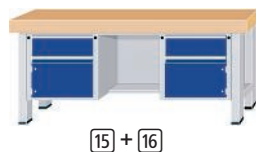

Draagvermogen 100 kg resp. 50 kg bij [2]. Aluminium greeplijst met etiketstrook.

Vleugeldeuren, openingshoek 180°. Afsluitbaar met centrale vergrendeling.

Bladdiepte 700 mm.

Op aanvraag: speciale oplossingen op maat.

Bladsoort: massief beukenhouten blad, gelamineerd

Bladdikte: 50 / 100 mm

Werkhoogte: 850 / 900 mm

Statische vlakbelasting: 2 t (50 mm dik blad) resp. 4 t (100 mm dik blad)

Levering: gemonteerd

Toepassing: industrie, productie, werkplaats, montage, enz.

Uw voordeel

Zeer hoog draagvermogen en stabiliteit door bijzondere materiaalafmetingen.

Legborden en uitschuifbare legborden voor 540 mm hoge kasten vindt u op bladzijde 238.

Bladbreedte 1500 mm	[1]	[2]	[3]	[4]	[5]	[6]	[7]	[8]	[9]	[10]	[11]	[12]
Aantal laden x hoogte mm	-	-	2 x 170	2 x 170	3 x 180	3 x 180	1 x 180	1 x 180	1 x 180	1 x 180	2 x 180	2 x 180
Deurhoogte mm	-	-	-	-	1 x 540	1 x 540	1 x 360	1 x 360	1 x 360 1 x 540	1 x 360 1 x 540	2 x 360	2 x 360
Bladdikte mm	50	100	50	100	50	100	50	100	50	100	50	100
Nr.	862 783-1Q	862 784-1Q	862 785-1Q	862 786-1Q	862 787-1Q	862 788-1Q	862 789-1Q	862 790-1Q	862 791-1Q	862 792-1Q	862 793-1Q	862 794-1Q
€	529,-	919,-	899,-	1279,-	1149,-	1499,-	959,-	1299,-	1049,-	1399,-	1099,-	1449,-

Bladbreedte 2250 mm	[13]	[14]	[15]	[16]	[17]	[18]	[19]	[20]	[21]	[22]
Aantal laden x hoogte mm	-	-	2 x 180	2 x 180	4 x 180	4 x 180	2 x 180	2 x 180	3 x 180	3 x 180
Deurhoogte mm	-	-	2 x 360	2 x 360	1 x 360	1 x 360	2 x 360	2 x 360	3 x 360	3 x 360
Bladdikte mm	50	100	50	100	50	100	50	100	50	100
Nr.	862 795-1Q	862 796-1Q	862 797-1Q	862 798-1Q	862 800-1Q	862 801-1Q	862 802-1Q	862 803-1Q	862 804-1Q	862 805-1Q
€	659,-	1079,-	1349,-	1749,-	1479,-	1899,-	1399,-	1799,-	1479,-	1899,-