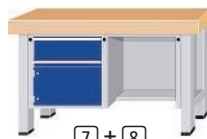

Bladsoort: massief beukenhouten blad, gelamineerd

Bladdikte: 50 / 100 mm

Werkhoogte: 850 / 900 mm

Statische vlakbelasting: 2 t (50 mm dik blad) resp. 4 t (100 mm dik blad)

Levering: gemonteerd

Toepassing: industrie, productie, werkplaats, montage, enz.

Uw voordeel

Zeer hoog draagvermogen en stabiliteit door bijzondere materiaalafmetingen.

Legborden en uitschuifbare legborden voor 540 mm hoge kasten vindt u op bladzijde 238.

Bladbreedte 1500 mm	[1]	[2]	[3]	[4]	[5]	[6]	[7]	[8]	[9]	[10]	[11]	[12]
Aantal laden x hoogte mm	-	-	2 x 170	2 x 170	3 x 180	3 x 180	1 x 180	1 x 180	1 x 180	1 x 180	2 x 180	2 x 180
Deurhoogte mm	-	-	-	-	1 x 540	1 x 540	1 x 360	1 x 360	1 x 360 1 x 540	1 x 360 1 x 540	2 x 360	2 x 360
Bladdikte mm	50	100	50	100	50	100	50	100	50	100	50	100
Nr.	862 783-1Q	862 784-1Q	862 785-1Q	862 786-1Q	862 787-1Q	862 788-1Q	862 789-1Q	862 790-1Q	862 791-1Q	862 792-1Q	862 793-1Q	862 794-1Q
€	529,-	919,-	899,-	1279,-	1149,-	1499,-	959,-	1299,-	1049,-	1399,-	1099,-	1449,-