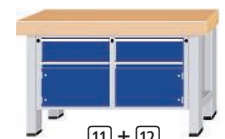

Bladsoort: massief beukenhouten blad, gelamineerd

Bladdikte: 50 / 100 mm

Werkhoogte: 850 / 900 mm

Statische vlakbelasting: 2 t (50 mm dik blad) resp. 4 t (100 mm dik blad)

Levering: gemonteerd

Toepassing: industrie, productie, werkplaats, montage, enz.

Uw voordeel

Zeer hoog draagvermogen en stabiliteit door bijzondere materiaalafmetingen.

Legborden en uitschuifbare legborden voor 540 mm hoge kasten vindt u op bladzijde 238.

Bladbreedte 1500 mm	[1]	[2]	[3]	[4]	[5]	[6]	[7]	[8]	[9]	[10]	[11]	[12]
Aantal laden x hoogte mm	-	-	2 x 170	2 x 170	3 x 180	3 x 180	1 x 180	1 x 180	1 x 180	1 x 180	2 x 180	2 x 180
Deurhoogte mm	-	-	-	-	1 x 540	1 x 540	1 x 360	1 x 360	1 x 360 1 x 540	1 x 360 1 x 540	2 x 360	2 x 360
Bladdikte mm	50	100	50	100	50	100	50	100	50	100	50	100
Nr.	862 783-1Q	862 784-1Q	862 785-1Q	862 786-1Q	862 787-1Q	862 788-1Q	862 789-1Q	862 790-1Q	862 791-1Q	862 792-1Q	862 793-1Q	862 794-1Q
€	529,-	919,-	899,-	1279,-	1149,-	1499,-	959,-	1299,-	1049,-	1399,-	1099,-	1449,-

Bladbreedte 2250 mm	[13]	[14]	[15]	[16]	[17]	[18]	[19]	[20]	[21]	[22]
Aantal laden x hoogte mm	-	-	2 x 180	2 x 180	4 x 180	4 x 180	2 x 180	2 x 180	3 x 180	3 x 180
Deurhoogte mm	-	-	2 x 360	2 x 360	1 x 360	1 x 360	2 x 360	2 x 360	3 x 360	3 x 360
Bladdikte mm	50	100	50	100	50	100	50	100	50	100
Nr.	862 795-1Q	862 796-1Q	862 797-1Q	862 798-1Q	862 800-1Q	862 801-1Q	862 802-1Q	862 803-1Q	862 804-1Q	862 805-1Q
€	659,-	1079,-	1349,-	1749,-	1479,-	1899,-	1399,-	1799,-	1479,-	1899,-