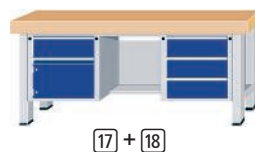

Bladsoort: massief beukenhouten blad, gelamineerd

Bladdikte: 50 / 100 mm

Werkhoogte: 850 / 900 mm

Statische vlakbelasting: 2 t (50 mm dik blad) resp. 4 t (100 mm dik blad)

Levering: gemonteerd

Toepassing: industrie, productie, werkplaats, montage, enz.

Uw voordeel

Zeer hoog draagvermogen en stabiliteit door bijzondere materiaalafmetingen.

Legborden en uitschuifbare legborden voor 540 mm hoge kasten vindt u op bladzijde 238.

Bladbreedte 1500 mm	[1]	[2]	[3]	[4]	[5]	[6]	[7]	[8]	[9]	[10]	[11]	[12]
Aantal laden x hoogte mm	-	-	2 x 170	2 x 170	3 x 180	3 x 180	1 x 180	1 x 180	1 x 180	1 x 180	2 x 180	2 x 180
Deurhoogte mm	-	-	-	-	1 x 540	1 x 540	1 x 360	1 x 360	1 x 360 1 x 540	1 x 360 1 x 540	2 x 360	2 x 360
Bladdikte mm	50	100	50	100	50	100	50	100	50	100	50	100
Nr.	862 783-1Q	862 784-1Q	862 785-1Q	862 786-1Q	862 787-1Q	862 788-1Q	862 789-1Q	862 790-1Q	862 791-1Q	862 792-1Q	862 793-1Q	862 794-1Q
€	529,-	919,-	899,-	1279,-	1149,-	1499,-	959,-	1299,-	1049,-	1399,-	1099,-	1449,-

Bladbreedte 2250 mm	[13]	[14]	[15]	[16]	[17]	[18]	[19]	[20]	[21]	[22]
Aantal laden x hoogte mm	-	-	2 x 180	2 x 180	4 x 180	4 x 180	2 x 180	2 x 180	3 x 180	3 x 180
Deurhoogte mm	-	-	2 x 360	2 x 360	1 x 360	1 x 360	2 x 360	2 x 360	3 x 360	3 x 360
Bladdikte mm	50	100	50	100	50	100	50	100	50	100
Nr.	862 795-1Q	862 796-1Q	862 797-1Q	862 798-1Q	862 800-1Q	862 801-1Q	862 802-1Q	862 803-1Q	862 804-1Q	862 805-1Q
€	659,-	1079,-	1349,-	1749,-	1479,-	1899,-	1399,-	1799,-	1479,-	1899,-