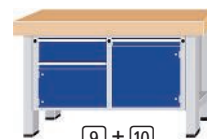

Bladsoort: massief beukenhouten blad, gelamineerd

Bladdikte: 50 / 100 mm

Werkhoogte: 850 / 900 mm

Statische vlakbelasting: 2 t (50 mm dik blad) resp. 4 t (100 mm dik blad)

Levering: gemonteerd

Toepassing: industrie, productie, werkplaats, montage, enz.

Uw voordeel

Zeer hoog draagvermogen en stabiliteit door bijzondere materiaalafmetingen.

Legborden en uitschuifbare legborden voor 540 mm hoge kasten vindt u op bladzijde 238.

Bladbreedte 1500 mm	[1]	[2]	[3]	[4]	[5]	[6]	[7]	[8]	[9]	[10]	[11]	[12]
Aantal laden x hoogte mm	-	-	2 x 170	2 x 170	3 x 180	3 x 180	1 x 180	1 x 180	1 x 180	1 x 180	2 x 180	2 x 180
Deurhoogte mm	-	-	-	-	1 x 540	1 x 540	1 x 360	1 x 360	1 x 360 1 x 540	1 x 360 1 x 540	2 x 360	2 x 360
Bladdikte mm	50	100	50	100	50	100	50	100	50	100	50	100
Nr.	862 783-1Q	862 784-1Q	862 785-1Q	862 786-1Q	862 787-1Q	862 788-1Q	862 789-1Q	862 790-1Q	862 791-1Q	862 792-1Q	862 793-1Q	862 794-1Q
€	529,-	919,-	899,-	1279,-	1149,-	1499,-	959,-	1299,-	1049,-	1399,-	1099,-	1449,-

Bladbreedte 2250 mm	[13]	[14]	[15]	[16]	[17]	[18]	[19]	[20]	[21]	[22]
Aantal laden x hoogte mm	-	-	2 x 180	2 x 180	4 x 180	4 x 180	2 x 180	2 x 180	3 x 180	3 x 180
Deurhoogte mm	-	-	2 x 360	2 x 360	1 x 360	1 x 360	2 x 360	2 x 360	3 x 360	3 x 360
Bladdikte mm	50	100	50	100	50	100	50	100	50	100
Nr.	862 795-1Q	862 796-1Q	862 797-1Q	862 798-1Q	862 800-1Q	862 801-1Q	862 802-1Q	862 803-1Q	862 804-1Q	862 805-1Q
€	659,-	1079,-	1349,-	1749,-	1479,-	1899,-	1399,-	1799,-	1479,-	1899,-