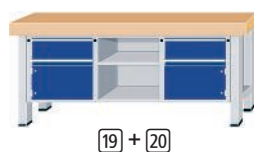

Draagvermogen 100 kg resp. 50 kg bij [2]. Aluminium greeplijst met etiketstrook.

Vleugeldeuren, openingshoek 180°. Afsluitbaar met centrale vergrendeling.

Bladdiepte 700 mm.

Op aanvraag: speciale oplossingen op maat.

Bladsoort: massief beukenhouten blad, gelamineerd

Bladdikte: 50 / 100 mm

Werkhoogte: 850 / 900 mm

Statische vlakbelasting: 2 t (50 mm dik blad) resp. 4 t (100 mm dik blad)

Levering: gemonteerd

Toepassing: industrie, productie, werkplaats, montage, enz.

Uw voordeel

Zeer hoog draagvermogen en stabiliteit door bijzondere materiaalafmetingen.

Legborden en uitschuifbare legborden voor 540 mm hoge kasten vindt u op bladzijde 238.

Bladbreedte 1500 mm	[1]	[2]	[3]	[4]	[5]	[6]	[7]	[8]	[9]	[10]	[11]	[12]
Aantal laden x hoogte mm	-	-	2 x 170	2 x 170	3 x 180	3 x 180	1 x 180	1 x 180	1 x 180	1 x 180	2 x 180	2 x 180
Deurhoogte mm	-	-	-	-	1 x 540	1 x 540	1 x 360	1 x 360	1 x 360 1 x 540	1 x 360 1 x 540	2 x 360	2 x 360
Bladdikte mm	50	100	50	100	50	100	50	100	50	100	50	100
Nr.	862 783-1Q	862 784-1Q	862 785-1Q	862 786-1Q	862 787-1Q	862 788-1Q	862 789-1Q	862 790-1Q	862 791-1Q	862 792-1Q	862 793-1Q	862 794-1Q
€	529,-	919,-	899,-	1279,-	1149,-	1499,-	959,-	1299,-	1049,-	1399,-	1099,-	1449,-

Bladbreedte 2250 mm	[13]	[14]	[15]	[16]	[17]	[18]	[19]	[20]	[21]	[22]
Aantal laden x hoogte mm	-	-	2 x 180	2 x 180	4 x 180	4 x 180	2 x 180	2 x 180	3 x 180	3 x 180
Deurhoogte mm	-	-	2 x 360	2 x 360	1 x 360	1 x 360	2 x 360	2 x 360	3 x 360	3 x 360
Bladdikte mm	50	100	50	100	50	100	50	100	50	100
Nr.	862 795-1Q	862 796-1Q	862 797-1Q	862 798-1Q	862 800-1Q	862 801-1Q	862 802-1Q	862 803-1Q	862 804-1Q	862 805-1Q
€	659,-	1079,-	1349,-	1749,-	1479,-	1899,-	1399,-	1799,-	1479,-	1899,-