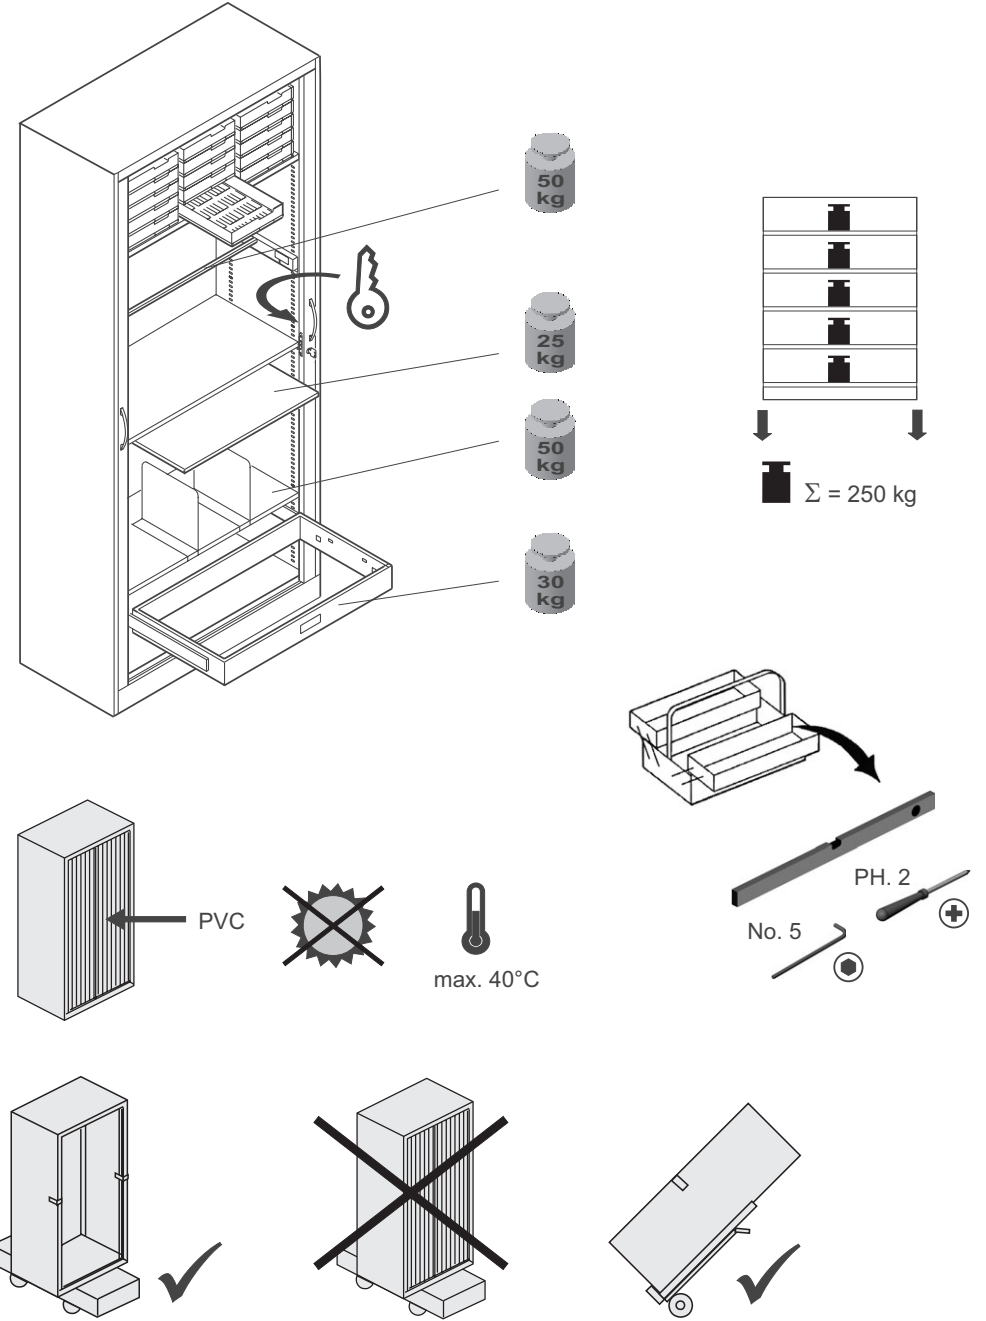

 10

		600 mm	800 mm	1000 mm	1200 mm
		3200-80	3201-80	3202-80	3203-80
		3200-701	3201-701	3202-701	3203-701
Elba / Leitz 		3200-82	3201-82	3202-82	3203-82
Zippel 		3200-83	3201-83	3202-83	3203-83
			3201-811	3202-811	3203-811
			3201-871	3202-871	3203-871
		3200-88	3201-88	3202-88	3203-88
			3201-702	3202-702	3203-702

Elba / Leitz

50 kg

TUB l'oblique

50 kg

Zippel

50 kg

6x

4x